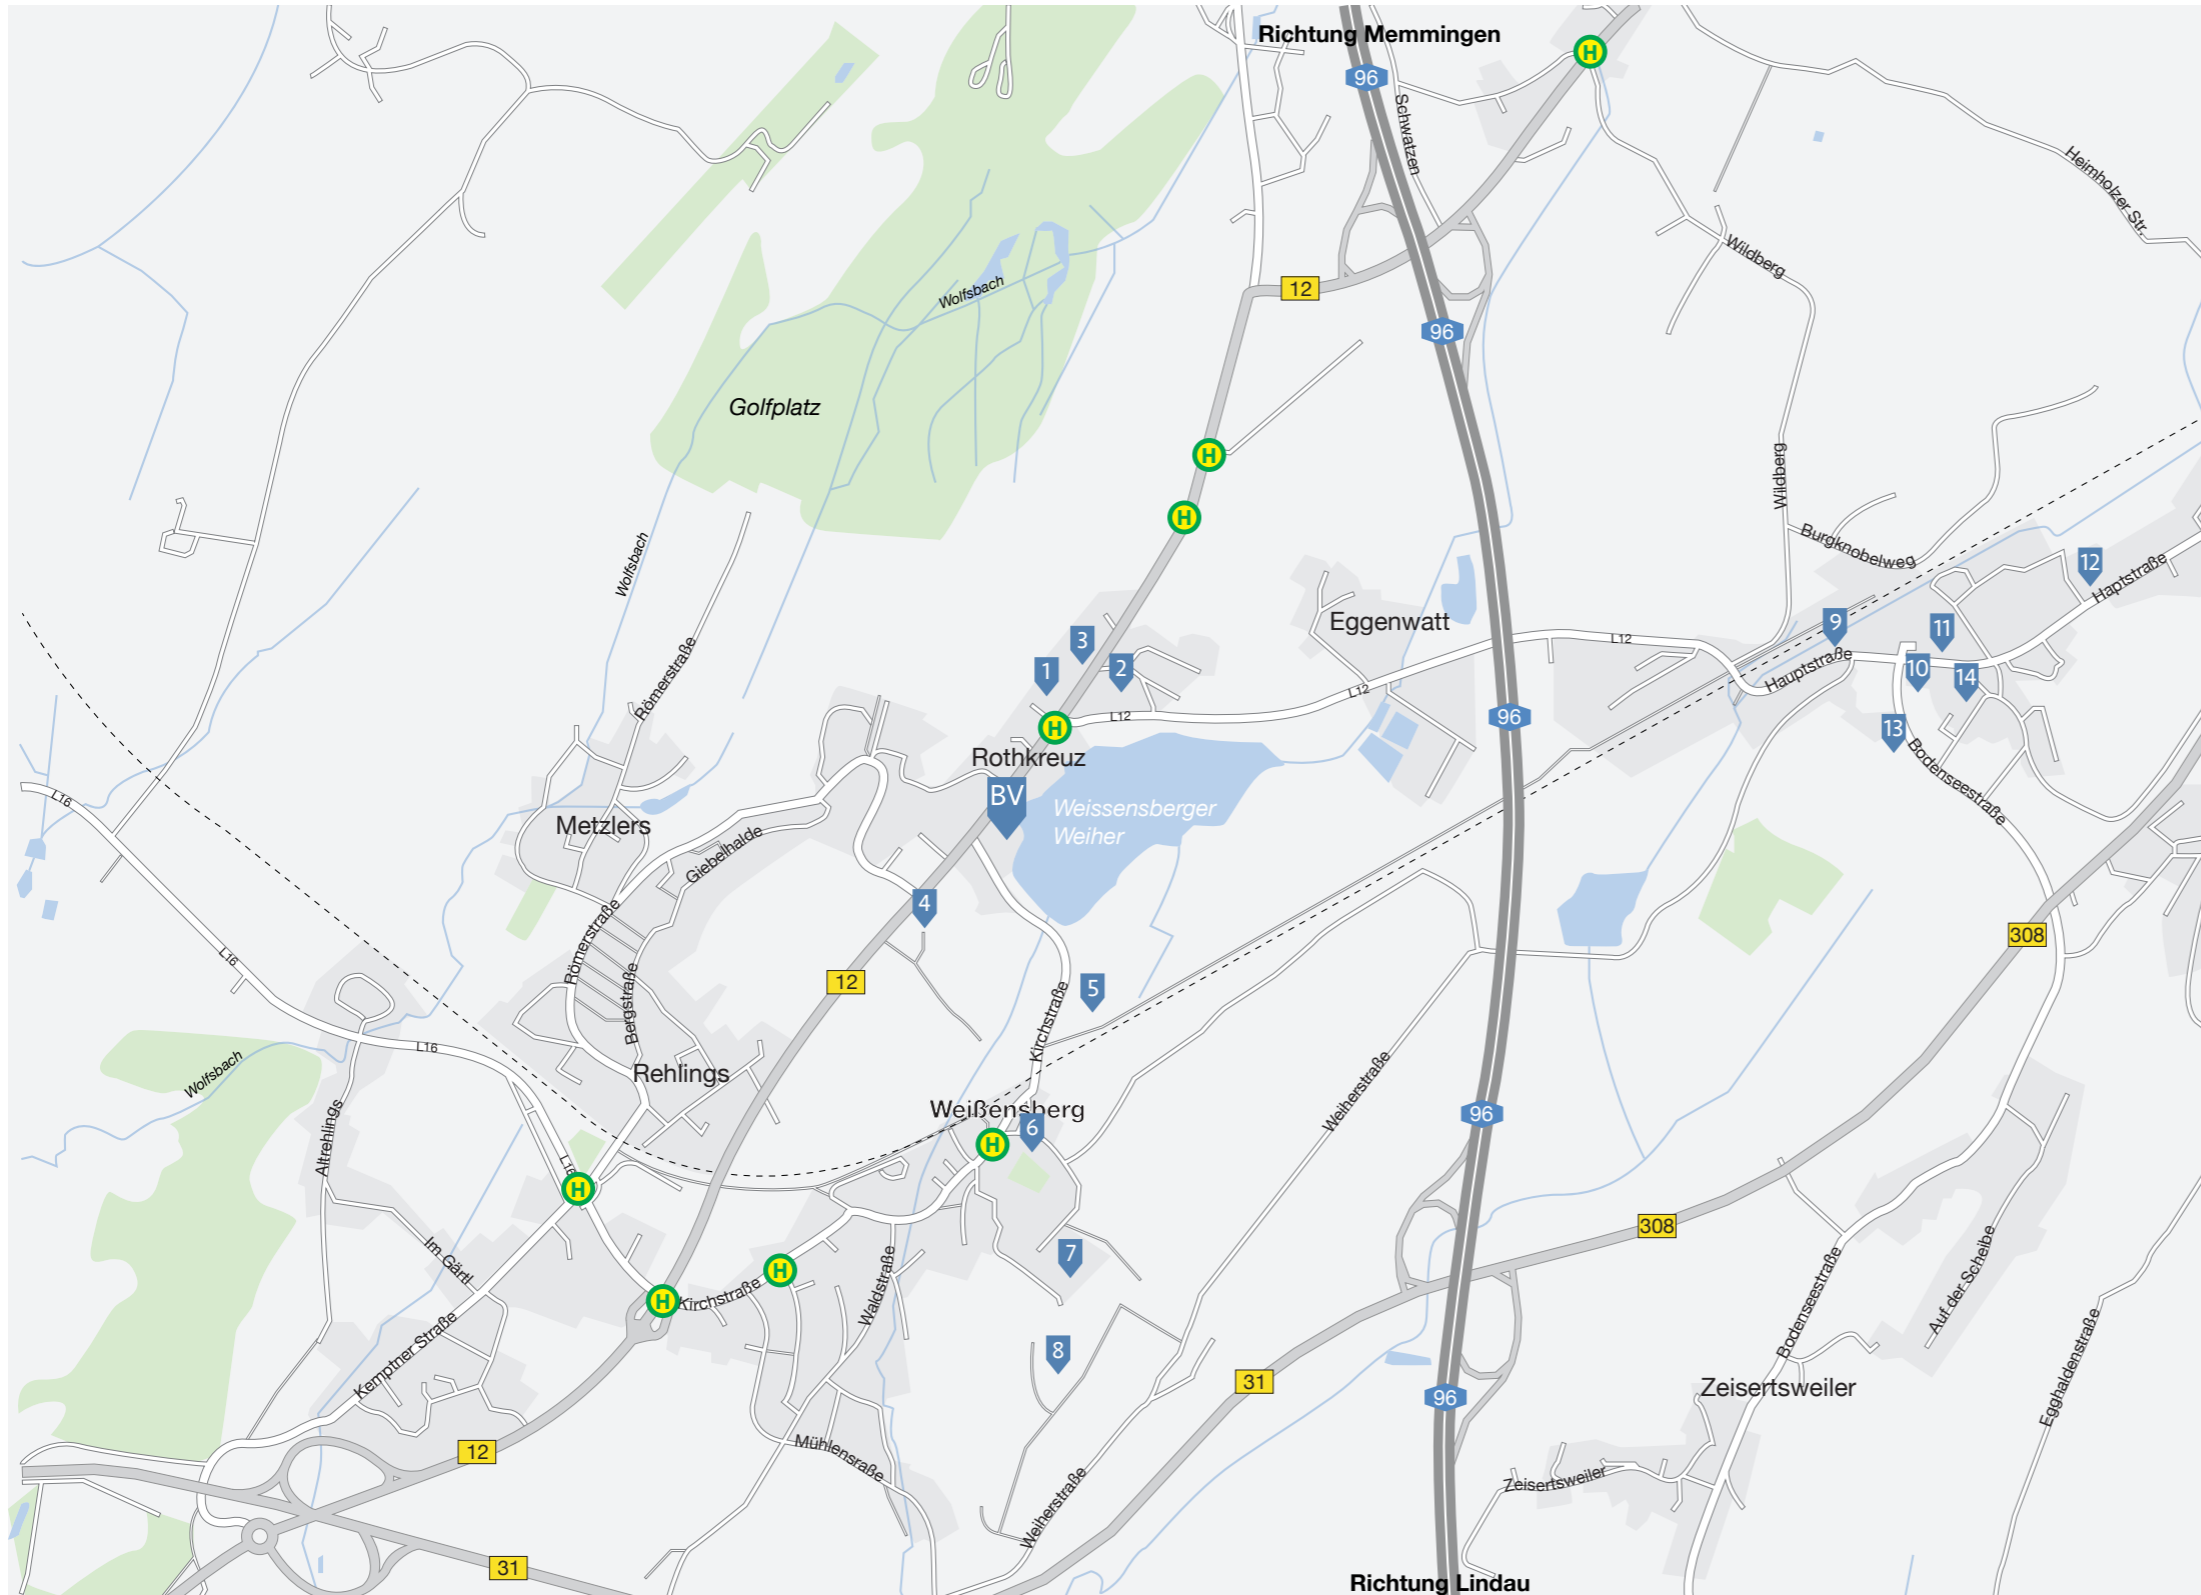

# LAGEVORTEIL WEISSENSBERG: IN DER NACHBARSCHAFT!

## AM WEIHER WEISSENSBERG

1	Hausarzt Dr.med Michael Brandt	Rothkreuz 45
2	Supermarkt Ursula Heiling	Rothkreuz 32
3	Friseurteam Manuela	Rothkreuz 47
4	Obsthof & Bauernmarkt Strodel	Rothkreuz 2
5	Gemeinde Weissensberg	Kirchstraße 13
6	Katholische Kirche St. Markus	Schulstraße 1
7	Volksschule Weissensberg	Schulstraße 13
8	Kapelle	Weissensberger Halde
9	Apothek Christophorus	Hauptstraße 9
10	BodenseeBank-Schlachters	Hauptstraße 10
11	Sparkasse	Hauptstraße 27
12	Bäckerei Mayer	In den Osterwiesen 2
13	Kindergarten Schlachters St. Raphael	Bodenseestraße 6
14	Metzgerei Rädler e.K	Hauptstraße 24

### ENTFERNUNGEN:

Lindau.....	5 km
Bregenz.....	14 km
Bodensee-Airport.....	25 km
Friedrichshafen.....	25 km
Meersburg.....	42 km
Konstanz (Fähre).....	48 km
Memmingen.....	60 km
Damüls.....	84 km
Zürs/Lech.....	105 km
Ulm.....	113 km
Flughafen Zürich.....	142 km